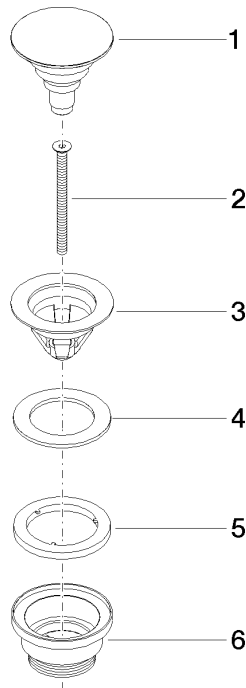

10 125 970

Compatibile con: IMO, LULU, MADISON,
MEM, TARA, CL.1, LISSÉ, VAIA, META,
CYO

	Light Gold spazzolato	10 125 970-27
	Cromato	10 125 970-00
	Platinato spazzolato	10 125 970-06
	Platinato	10 125 970-08
	Ottone (Oro 23k)	10 125 970-09
	Dark Chrome	10 125 970-19
	Light Gold	10 125 970-26
	Ottone spazzolato (Oro 23k)	10 125 970-28
	Nero opaco	10 125 970-33
	platinato / platinato opaco	10 125 970-36
	Ottone / Ottone spazzolato (Oro 23k)	10 125 970-38
	Bronzo spazzolato	10 125 970-42
	Champagne spazzolato (Oro 22k)	10 125 970-46
	Champagne (Oro 22k)	10 125 970-47
	Cromo spazzolato	10 125 970-93
	Dark Platinum spazzolato	10 125 970-99

Piletta con chiusura a scatto 1 1/4" - Light Gold spazzolato

IMO

10 125 970

Solamente per lavabo con troppopieno.

10 125 970

mm [inches]

10 125 970

Parts for other
finishes can be found
here: Cromato

Elenco delle parti di ricambio

N.	Codice articolo	Denominazione	Quantità necessaria	Tempo di produzione
1	04 31 20 096 00-27	tappo	1	-
Il pezzo di ricambio non può più essere ordinato, si prega di ordinare l'articolo sostitutivo				
2	09 30 30 179 90	vite	1	2
3	09 11 01 038-27	tazza	1	60
4	09 14 05 061 90	guarnizione	1	2
5	09 14 03 153 90	guarnizione	1	2
6	09 11 10 156-27	attacco	1	60